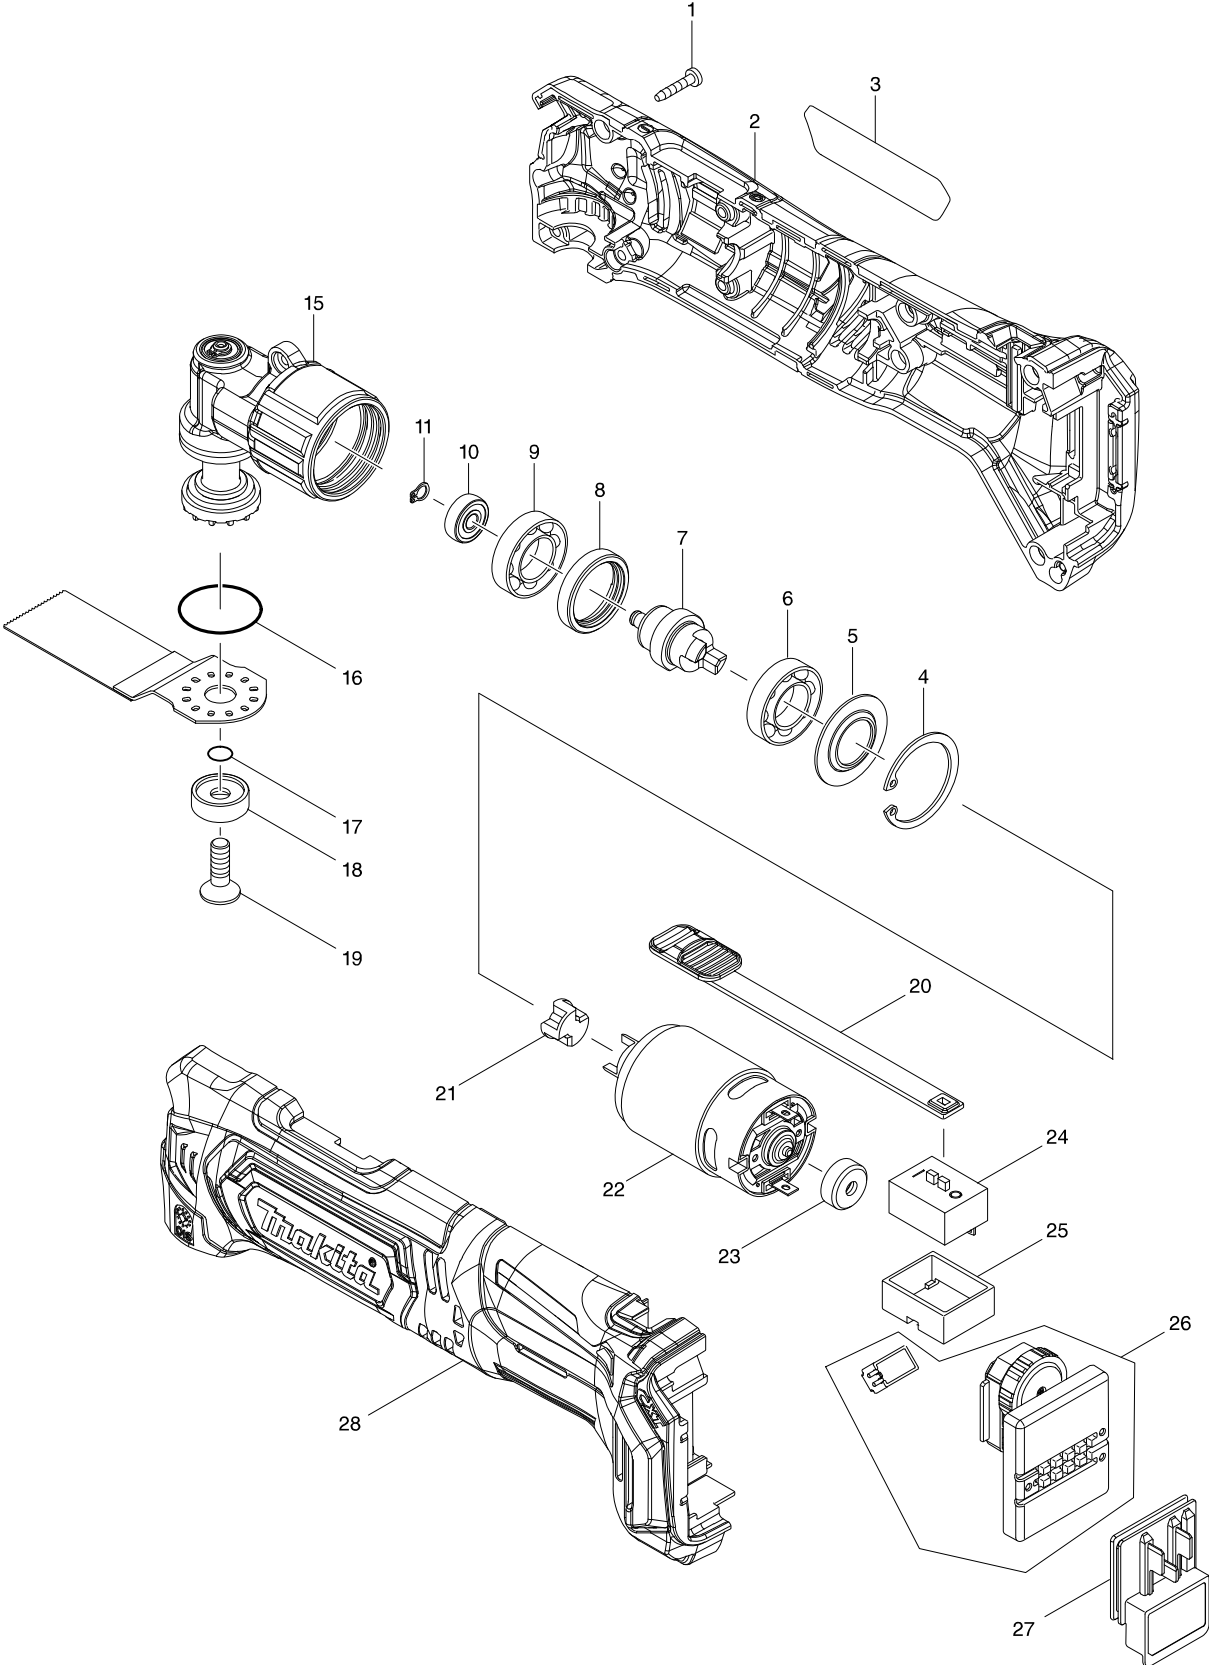

Model No. TM30D CORDLESS MULTI TOOL

# Model No. TM30D CORDLESS MULTI TOOL

Item	Parts No.	Description	I/C	QTY	N/O	Opt. 1	Opt. 2	NOTE
001	266429-2	TAPPING SCREW 3X16		12		73181500		
002	183E32-3	MOTOR HOUSING SET		1		84679900		
C10	263039-6	RUBBER PIN 4		3				
C20	424859-5	CUSHION		2				
D10		INC. 28						
003	852E52-5	TM30D NAME PLATE		1	*			
003-1	852E51-7	TM30D NAME PLATE	<	1				
004	962151-6	RETAINING RING R-32		1		73182990		
005	253368-5	WASHER 16		1		84679900		
006	210147-4	BALL BEARING 6902		1		84821090		
007	326719-6	CRANK SHAFT		1		84831099		
008	456788-4	SPACER 21		1		73182990		
009	210147-4	BALL BEARING 6902		1		84821090		
010	210144-0	SPHERE BEARING 505		1		84821090		
011	961008-8	RETAINING RING S-5		1		73182990		
015	144085-7	CRANK HOUSING COMPLETE		1		84679900		
016	213987-9	O-RING 25		1				
017	213021-5	O RING 5		1	*	40169320		
018	224455-7	OUTER FLANGE 22		1	*	73182990		
019	266783-4	HEX.SOCKET C.S.H.SCREW M6X20		1	*	73181500		
019-1	265674-6	HEX. SOKCET HEAD BOLT M6X14	S	1				
020	456791-5	SWITCH KNOB		1		40169390		
021	424833-3	SPACER		1		84679900		
022	629220-3	DC MOTOR		1		85011019		
023	424467-2	CAP		1		40169390		
024	651610-2	SWITCH		1		85366990		
025	424860-0	SWITCH COVER		1		39269099		
026	620522-0	CONTROLLER		1		84679900		
C10	620543-2	LED CIRCUIT		1				
027	644813-5	TERMINAL		1		73182990		
028	183E32-3	MOTOR HOUSING SET		1		84679900		
C10	263039-6	RUBBER PIN 4		3				
C20	424859-5	CUSHION		2				
D10		INC. 2						
A01	783233-9	HEX. WRENCH 5		1				
A02B	143644-4	PLASTIC CASE COMPLETE		1				
C10	162302-3	LATCH		2		73182990		
C20	838502-4	INNER TRAY		1				
A02C	143644-4	PLASTIC CASE COMPLETE		1				
C10	162302-3	LATCH		2		73182990		
C20	838502-4	INNER TRAY		1				
A03B	456128-6	BATTERY COVER		1				
A03C	456128-6	BATTERY COVER		1				
A04B	***DC10SB	DC10SB BATTERY CHARGER		1				
D10		COMPO-PARTS						
A04C	***DC10WD	DC10WD BATTERY CHARGER		1				
D10		COMPO-PARTS						
A05B	197396-9	BATTERY BL1021B SET		2	*	85068090		